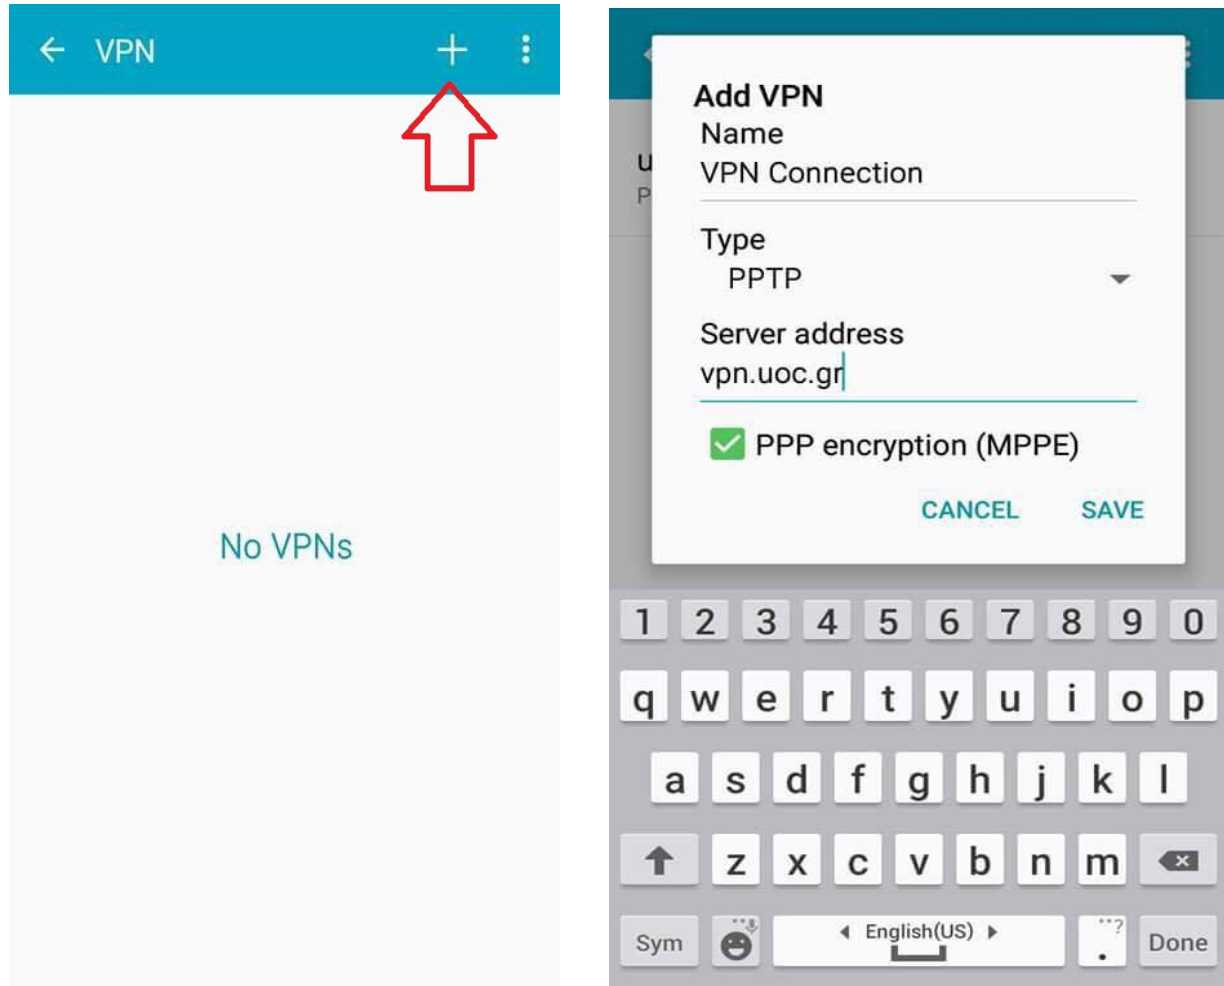

Αφού το κάνετε θα σας εμφανιστεί η παρακάτω σελίδα. Συνεχίστε πατώντας **Προσθήκη (+)**, αμέσως μετά θα κληθείτε να συμπληρώσετε κάποια στοιχεία, ακολουθείστε τις υποδείξεις που βρίσκονται στην παρακάτω εικόνα και πατήστε **Save / Αποθήκευση**.

Βήμα 3ο