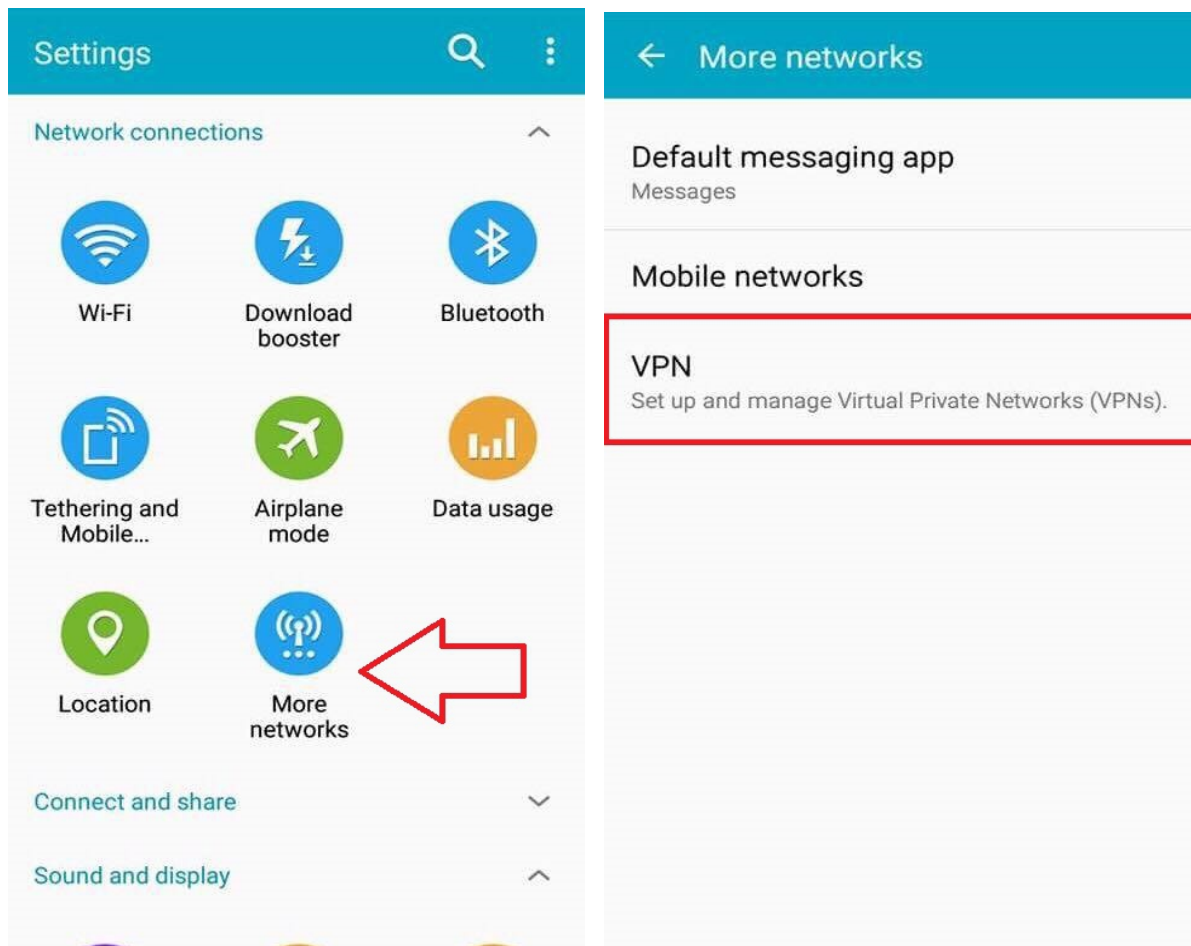

## Οδηγός Σύνδεσης VPN για Android

### Βήμα 1ο

Αρχικά πηγαίνετε στις **Ρυθμίσεις / Settings** της Android συσκευής σας και συνεχίστε επιλέγοντας το **Περισσότερα Δίκτυα / More networks**. Έπειτα επιλέγετε το **VPN**.